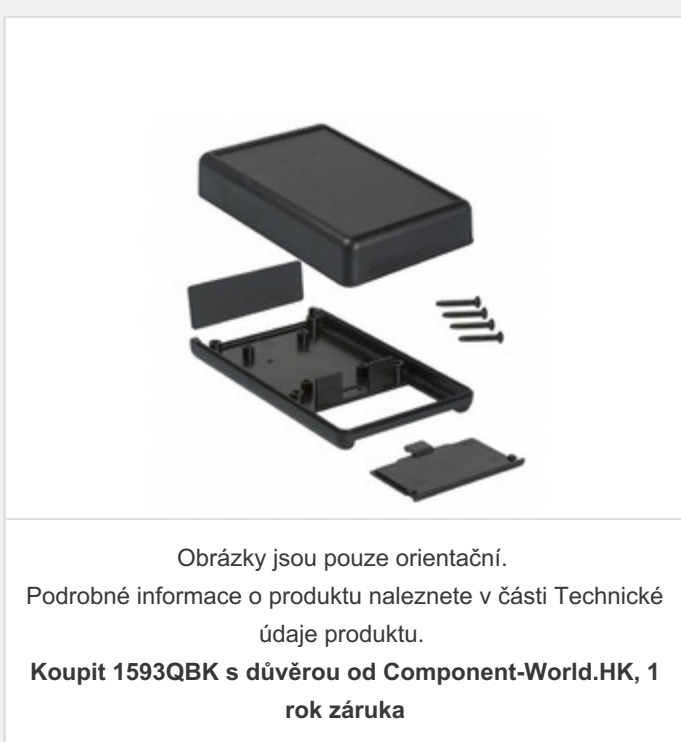

## 1593QBK

**Part Number:** [1593QBK](#)

**Výrobce:** [Hammond Manufacturing](#)

**Popis:** BOX ABS BLACK 4.41"L X 2.62"W

**Datový list:** [1593 Series Datasheet](#)

[1593Q Drawing](#)

**RoHS Status:** Bez olova / V souladu RoHS

**Ship From:** Hong Kong

**Shipment Way:** DHL/Fedex/TNT/UPS/EMS

[Request For Quotation](#)

PARAMETR PRODUKTU			
<b>Part Number</b>	1593QBK	<b>Výrobce</b>	<a href="#">Hammond Manufacturing</a>
<b>Popis</b>	BOX ABS BLACK 4.41"L X 2.62"W	<b>Stav volného vedení / RoHS</b>	Bez olova / V souladu RoHS
<b>Dostupné množství</b>	28207 pcs	<b>Datový list</b>	<a href="#">1593 Series Datasheet</a> <a href="#">1593Q Drawing</a>
<b>Kategorie</b>	<a href="#">Krabice, skříně, regály</a>	<b>Hmotnost</b>	0.156 lb (70.76g)
<b>Tloušťka</b>	-	<b>Velikost / Rozměry</b>	4.409" L x 2.618" W (111.99mm x 66.50mm)
<b>Informace o lodní dopravě</b>	Shipped from Digi-Key	<b>Série</b>	1593
<b>hodnocení</b>	-	<b>Ostatní jména</b>	HM359
<b>Úroveň citlivosti na vlhkost (MSL)</b>	Not Applicable	<b>Materiál hořlavosti Rating</b>	UL94 HB
<b>Materiál</b>	Plastic, ABS	<b>Výrobní standardní doba výroby</b>	4 Weeks
<b>Stav volného vedení / RoHS</b>	Lead free / RoHS Compliant	<b>Výška</b>	1.102" (27.99mm)
<b>Funkce</b>	Battery Door, PCB Supports	<b>Detailní popis</b>	Box Plastic, ABS Black Hand Held, End Panel and Cover 4.409" L x 2.618" W (111.99mm x 66.50mm) X 1.102" (27.99mm)
<b>Design</b>	Hand Held, End Panel and Cover	<b>Typ kontejneru</b>	Box
<b>Barva</b>	Black	<b>Oblast (dx š)</b>	11.5 in² (74 cm²)